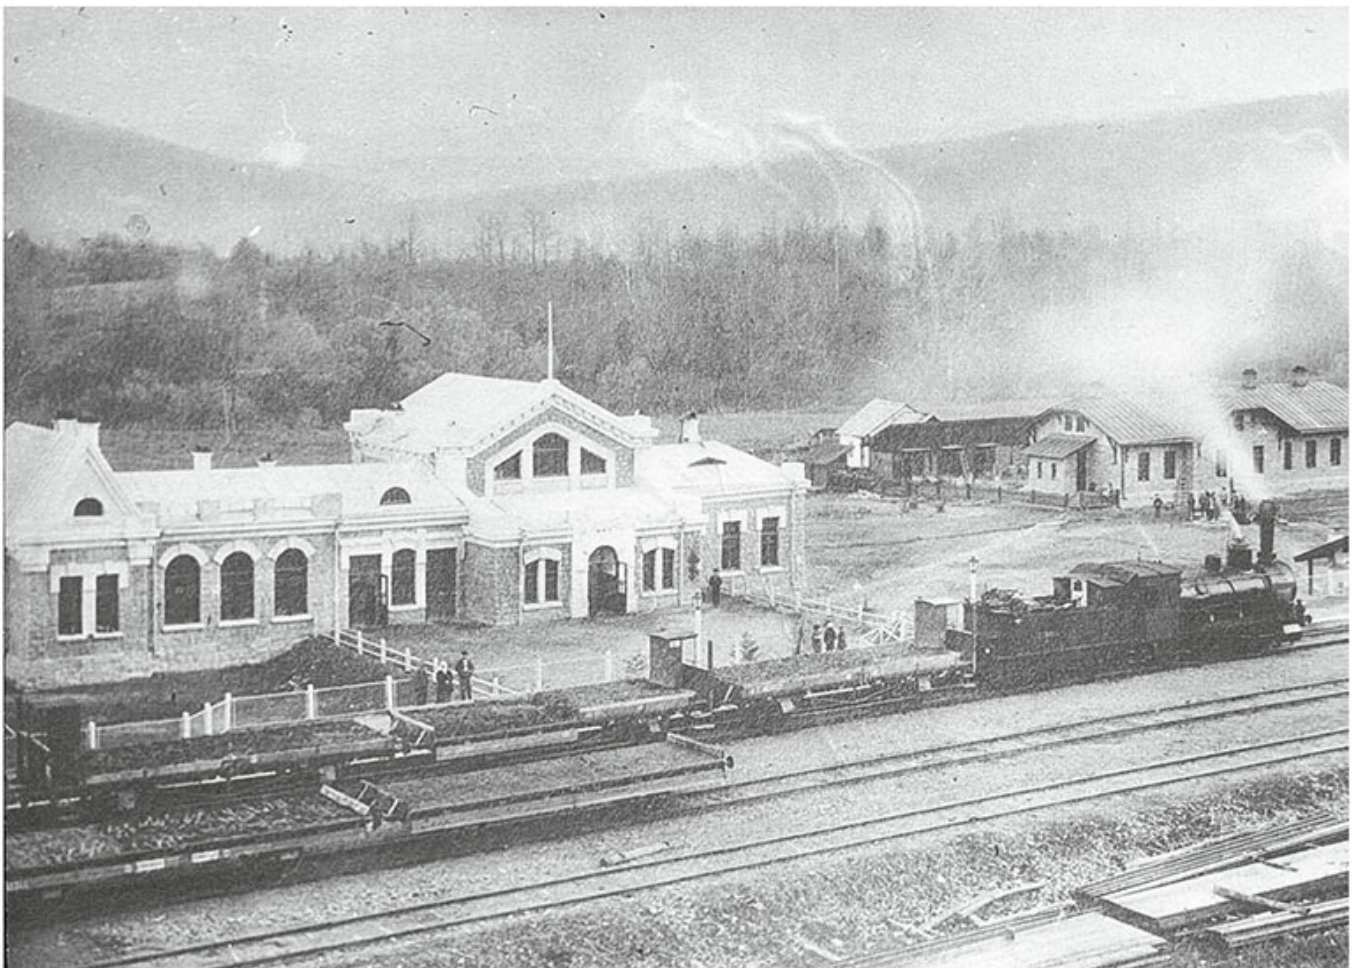

Разделы:

1. **1. Предприятия машиностроения и металлообработки.**
2. **2. Предприятия кабельно-проводниковой, строительной отрасли.**
3. **3. Предприятия химической и резинотехнической отрасли.**
4. **4. Предприятия по производству картона, упаковочных материалов и бумажных изделий.**
5. **5. Предприятия легкой, мебельной, пищевой промышленности и товаров народного потребления**
6. **6. Разное.**