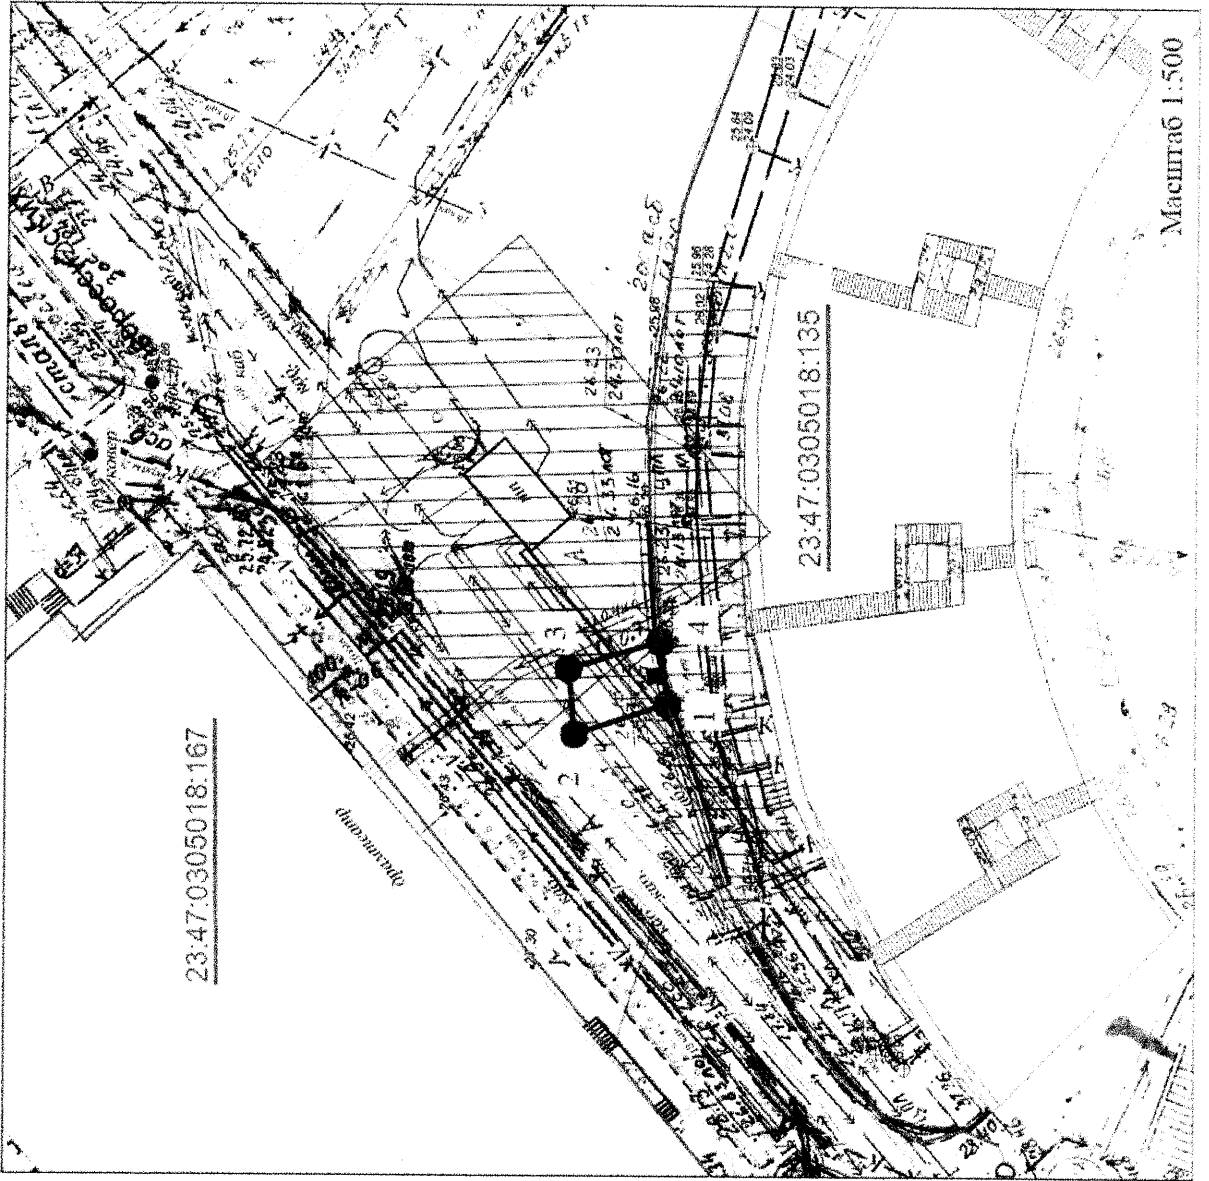

объект № 2

Земельный участок для размещения зарядных станций (терминалы) для электротранспорта по адресу: Краснодарский край, г. Новороссийск, ул. Советов, 55 кад. квартал 23:47:0305018 в Центральном внутригородском районе

Ведомость координат в МСК-23 (зона I)

№ точки	Координаты (м)	
	X	Y
1	442313,95	1283942,44
2	442320,46	1283940,19
3	442321,00	1283944,83
4	442314,45	1283946,83

Площадь земельного участка 30,5 кв.м.

Ведомость координат в местной системе координат

№ точки	X		Y	Длина
	X	Y		
1	9074,79	20383,55	6,88	
2	9081,33	20381,39	4,67	
3	9081,81	20386,03	6,85	
4	9075,24	20387,95	4,41	

Условные обозначения:

■ - электро-зарядная станция (ЭЗС)

Масштаб 1:500