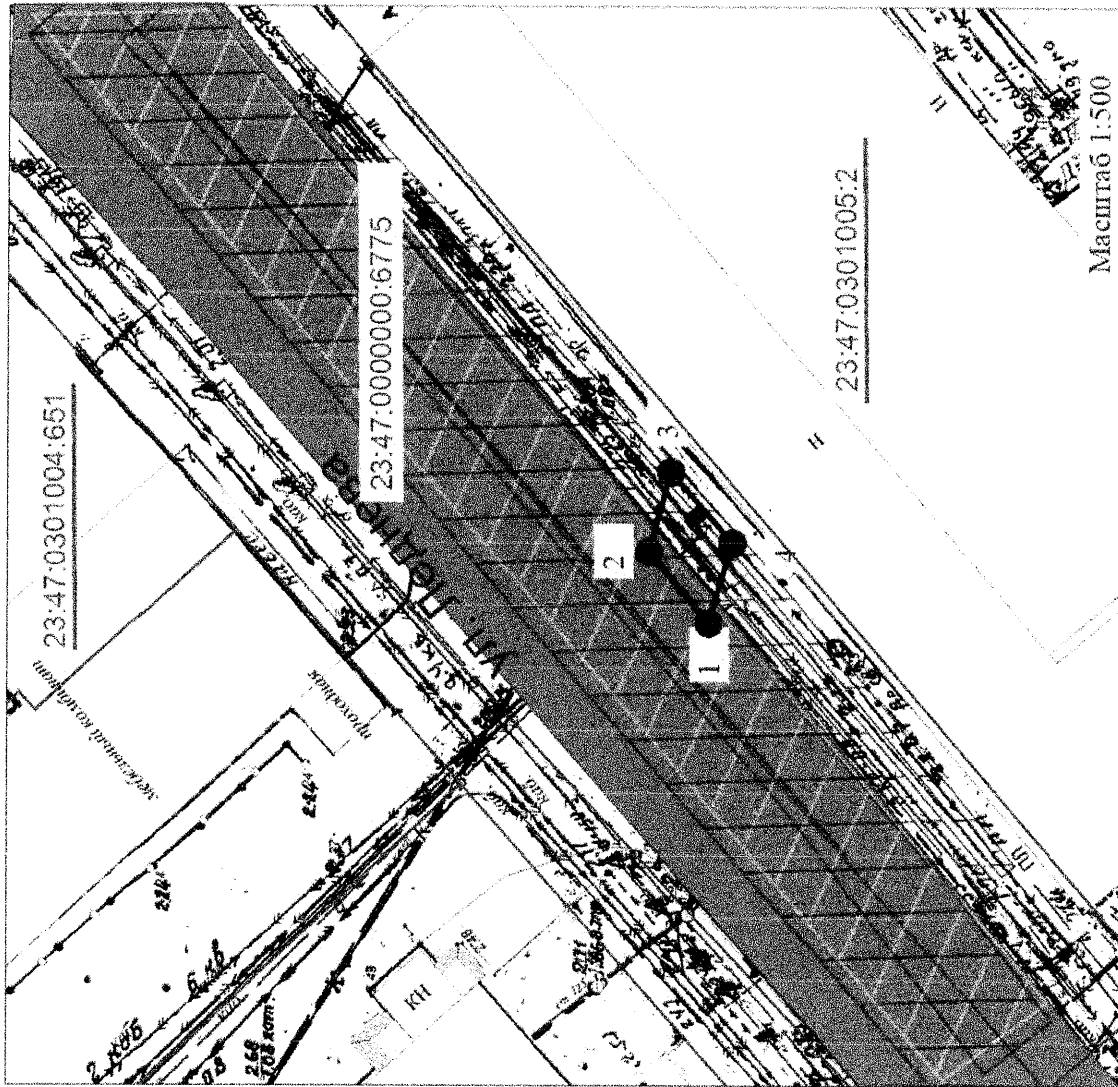

Условные обозначения:

■ - электро-зарядная станция (ЭЗС)

объект № 4

Земельный участок для размещения зарядных станций (терминалы) для электротранспорта по адресу: Краснодарский край, г. Новоросийск, ул. Леднева, 2 (платная парковка), кад. номер ЗУ 23:47:0000000:6775 в Центральном внутригородском районе