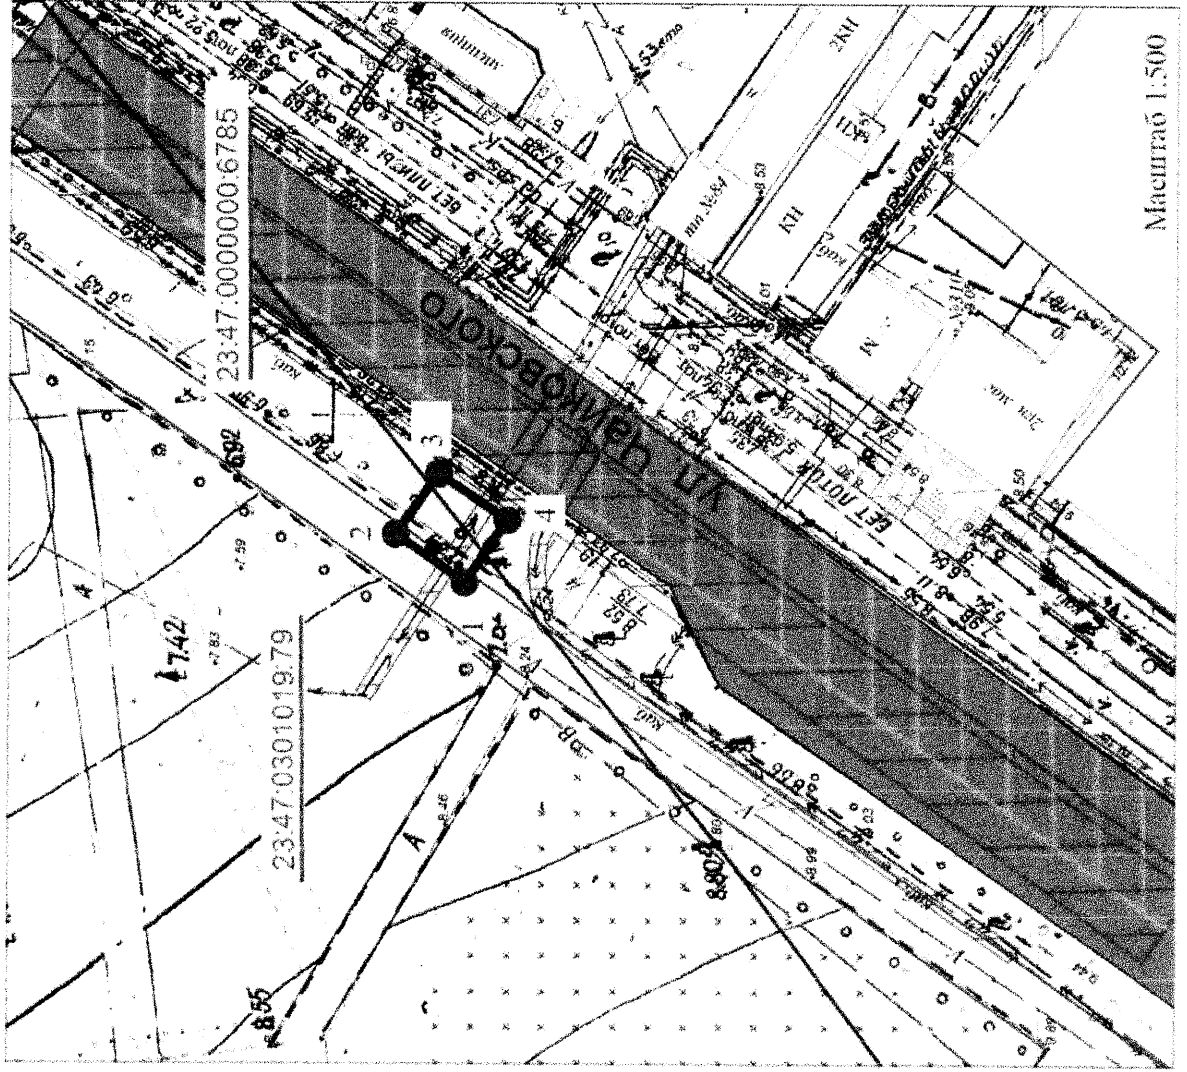

объект № 6

Земельный участок для размещения зарядных станций (терминалы) для электротранспорта по адресу: Красноларский край, г. Новоросси́йск, ул. Чайковский, кад. номер ЗУ 23:47:0000000:6785 в Центральном внутригородском районе

Ведомость координат в МСК-23 (зона 1)

№ точки	Координаты (м)	
	X	Y
1	443267.29	1282935.40
2	443272.16	1282938.71
3	443269.18	1282942.93
4	443264.40	1282939.70

Площадь земельного участка 30 кв.м.

Ведомость координат в местной системе координат

№ точки	X		Y	Длина
	X	Y		
1	10040.74	19388.38	5.88	
2	10045.57	19391.76	5.16	
3	10042.54	19395.94	5.77	
4	10037.80	19392.65	5.18	

Условные обозначения:

■ - электро-зарядная станция (ЭЭС)