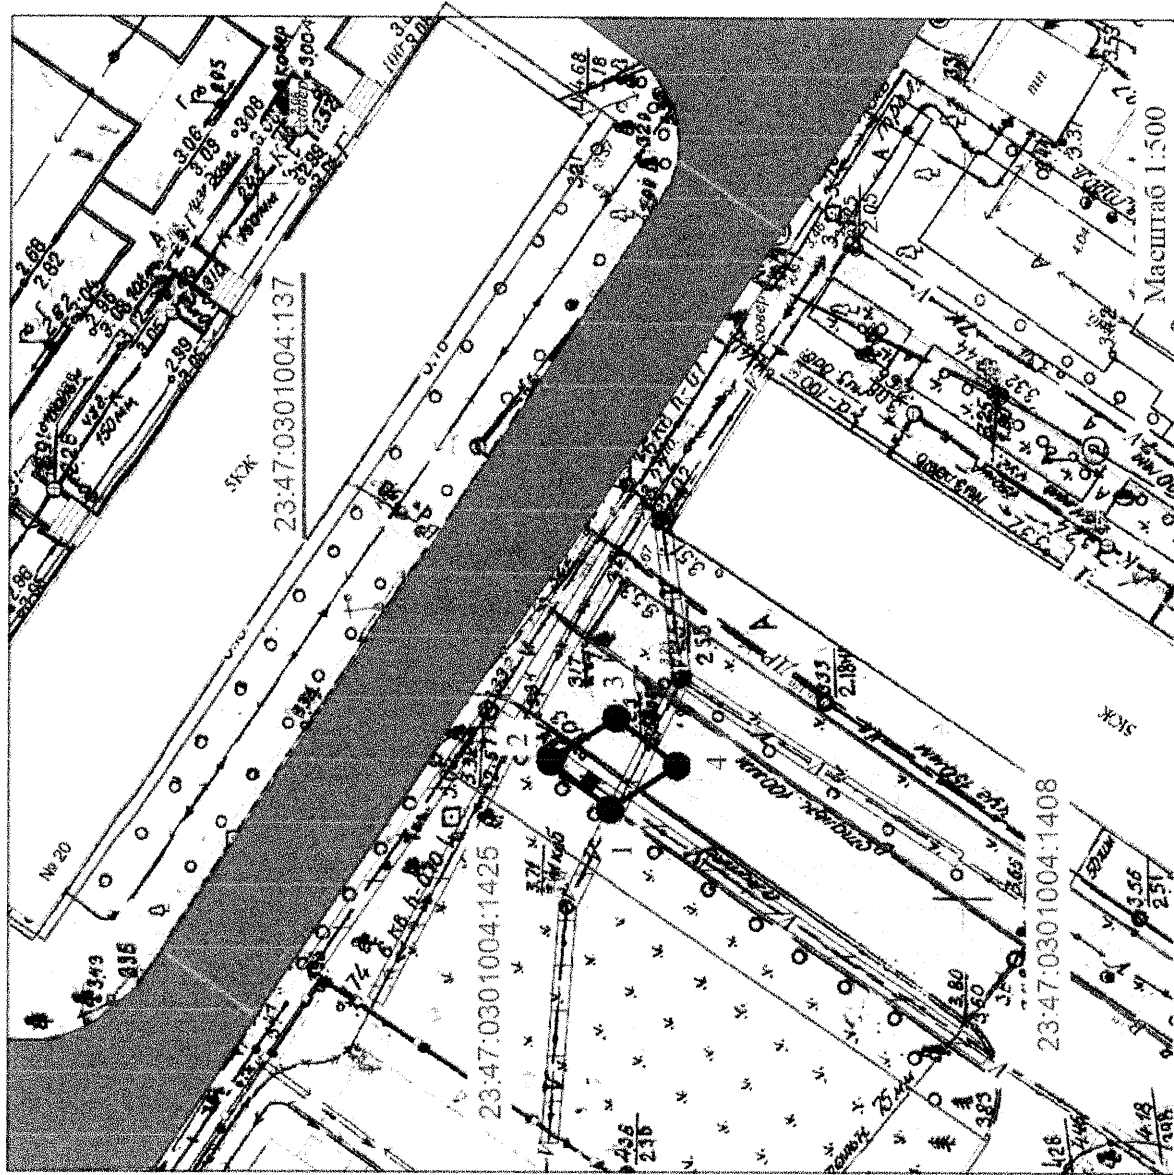

объект № 3

Земельный участок для размещения зарядных станций (терминалы) для электротранспорта по адресу: Краснодарский край, г. Новороссийск, ул. Советов (вблизи дома №20) кат. квартал 23:47:0301004:1408 в Центральном внутригородском районе

Ведомость координат в МСК-23 (зона I)

Площадь земельного участка 29,0 кв.м.		
№ точки	Координаты (м)	
	X	Y
1	443354,87	1283202,05
2	443359,15	1283205,34
3	443354,52	1283208,52
4	443350,15	1283205,17

Ведомость координат в местной системе координат

№ точки	Координаты (м)		Длина
	X	Y	
1	10124,99	19655,14	5,39
2	10129,23	19659,48	5,61
3	10124,56	19662,61	5,50
4	10120,24	19659,20	5,65

Условные обозначения:

■ - электро-зарядная станция (ЭЗС)