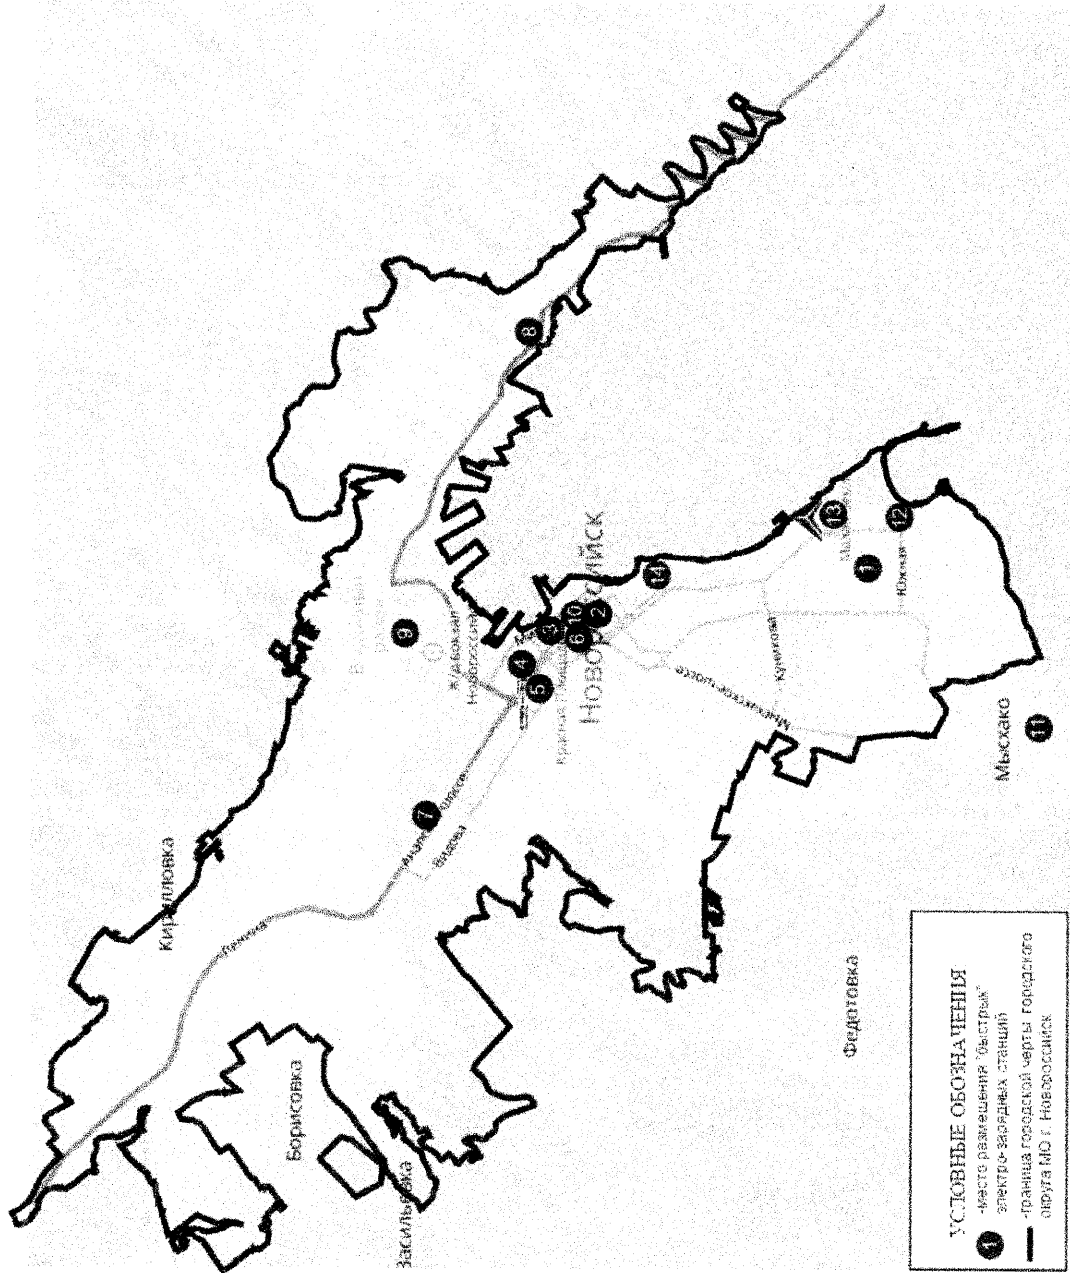

размещения «быстрых» электрозарядных станций, для размещения которых
не требуется разрешение на строительство на территории
муниципального образования город Новороссийск

2023 г

СХЕМА

размещения зарядных станций (терминалы) для электротранспорта
на территории муниципального образования город Новоросси́йск