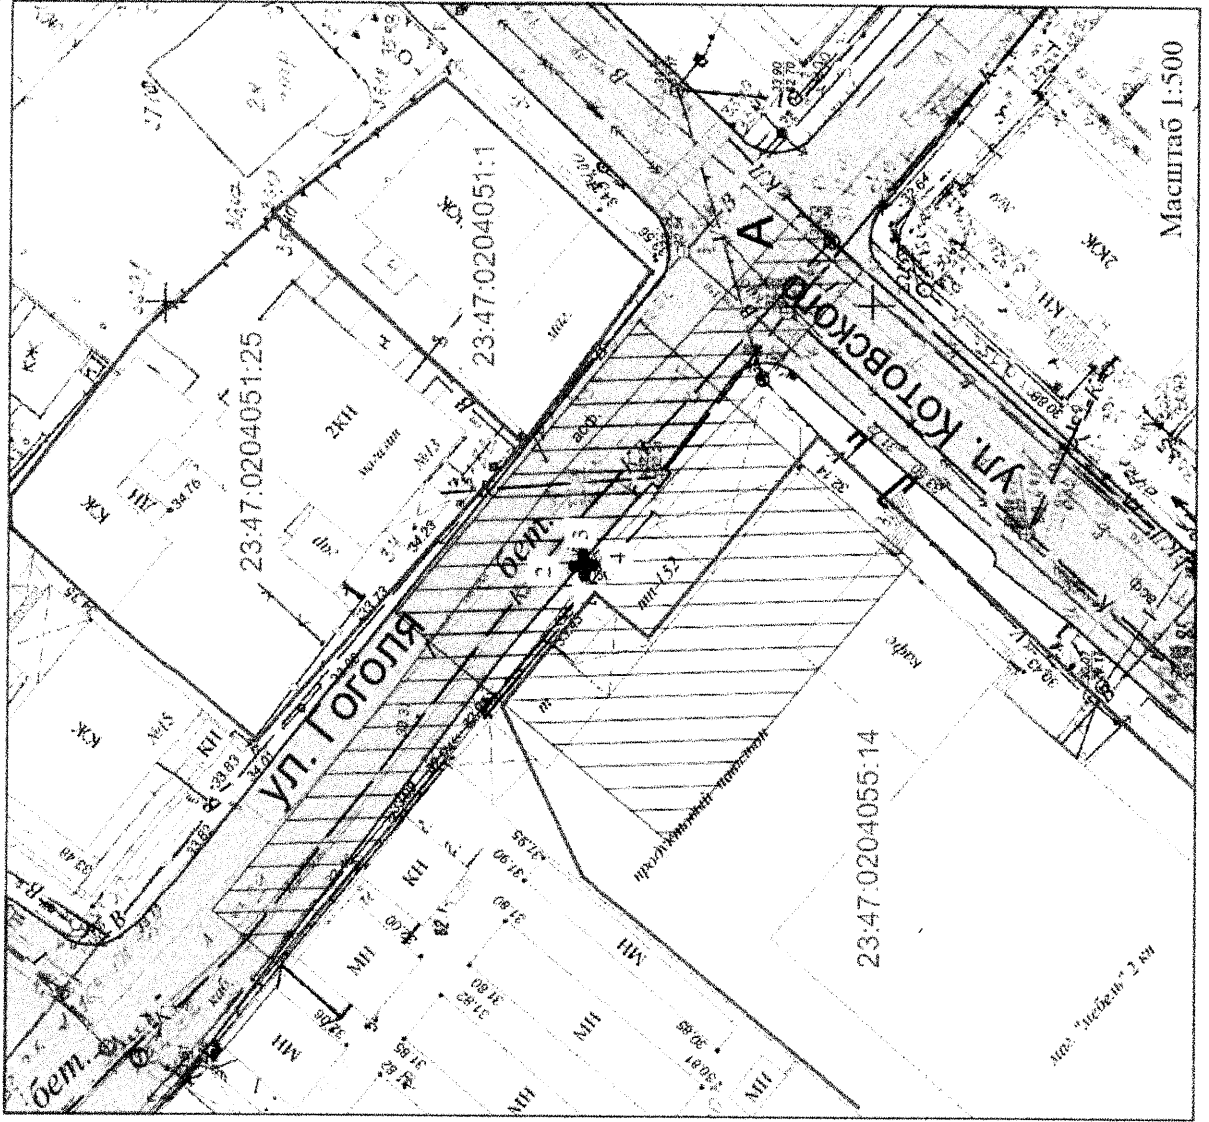

объект № 9

Земельный участок для размещения зарядных станций (терминалы) для электротранспорта по адресу: Краснодарский край, г. Новоросси́йск, ул. Гоголя, 11-15 кад квартал 23:47:0204055 в Восточном внутригородском районе

Ведомость координат в МСК-23 (зона 1)

Площадь земельного участка 1,0 кв.м.		
Координаты (м)		
№ точки	X	Y
1	445155,27	1283605,82
2	445154,50	1283605,18
3	445155,12	1283604,39
4	445155,89	1283605,03

Ведомость координат в местной системе координат

№ точки	X	Y	Длина
1	11920,59	20082,41	1,00
2	11919,83	20081,76	1,00
3	11920,46	20080,99	1,00
4	11921,22	20081,64	1,00

Условные обозначения:

■ - электро-зарядная станция (ЭЗС)