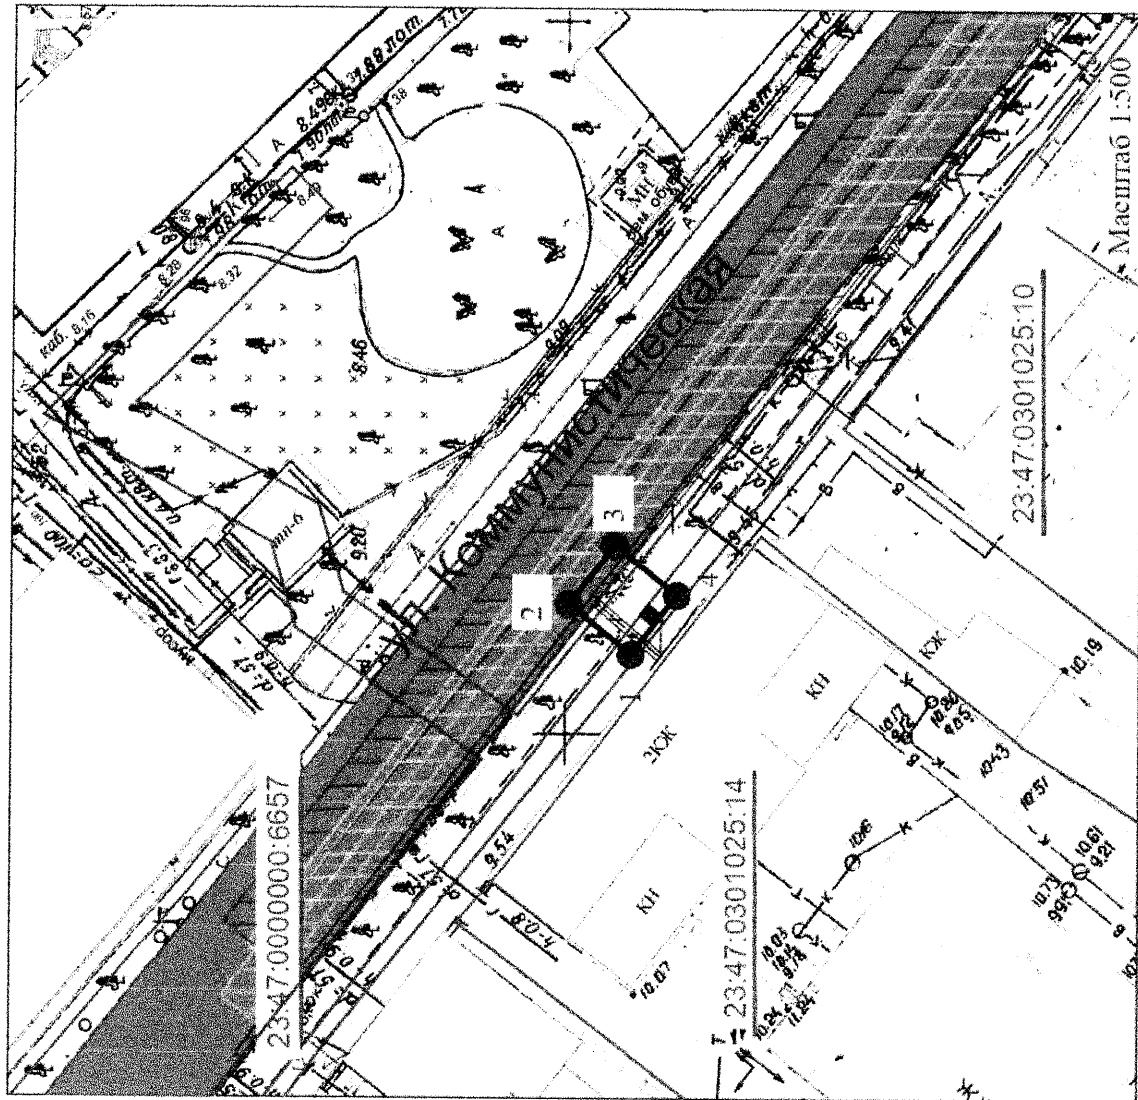

объект № 5

Земельный участок для размещения зарядных станций (терминалы) для электротранспорта по адресу: Краснодарский край, г. Новоросси́йск, ул. Коммунистическая (парковочная зона), кад. номер ЗУ 23:47:0000000:6657 в Центральном внутри городском районе

Ведомость координат в МСК-23 (зона I)

№ точки	Координаты (м)	
	X	Y
1	443025,45	1283205,53
2	443029,98	1283209,10
3	443026,67	1283213,28
4	443022,15	1283209,72

Площадь земельного участка 30,7 кв.м.

Ведомость координат в местной системе координат

№ точки	X	Y	Длина
1	9795,52	19655,50	5,76
2	9800,00	19659,13	5,33
3	9796,64	19663,27	5,75
4	9795,52	19659,65	5,33

Условные обозначения:
 - электро-зарядная станция (ЭЗС)