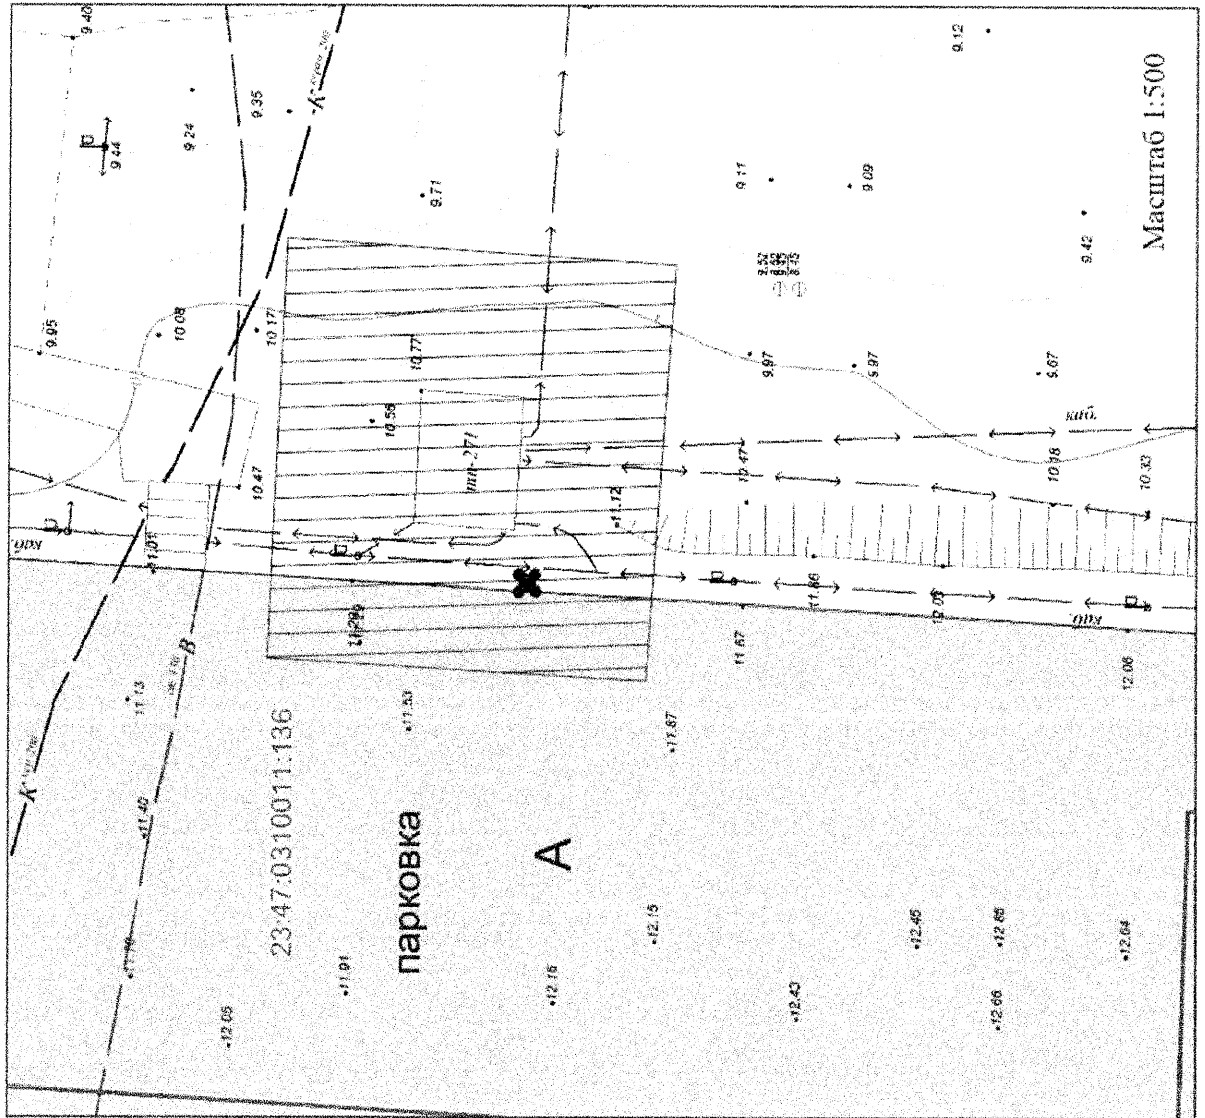

объект № 13

Земельный участок для размещения зарядных станций (терминалы) для электротранспорта по адресу: Краснодарский край, г. Новоросси́ск, пр. Ленина, 64 (парковочная зона) кад. квартал 23.47.03.10011 в Южном внутригородском районе

Ведомость координат в МСК-23 (зона 1)

Площадь земельного участка 1.0 кв.м.		
Координаты (м)		
№ точки	X	Y
1	439014.73	1285255.71
2	439014.73	1285256.71
3	439013.73	1285256.74
4	439013.73	1285255.74

Ведомость координат в местной системе координат

№ точки	X	Y	Длина
1	5759.24	21655.69	1.00
2	5759.23	21655.69	1.00
3	5758.23	21655.70	1.00
4	5758.24	21655.70	1.00

Условные обозначения:
 - электро-зарядная станция (ЭЗС)