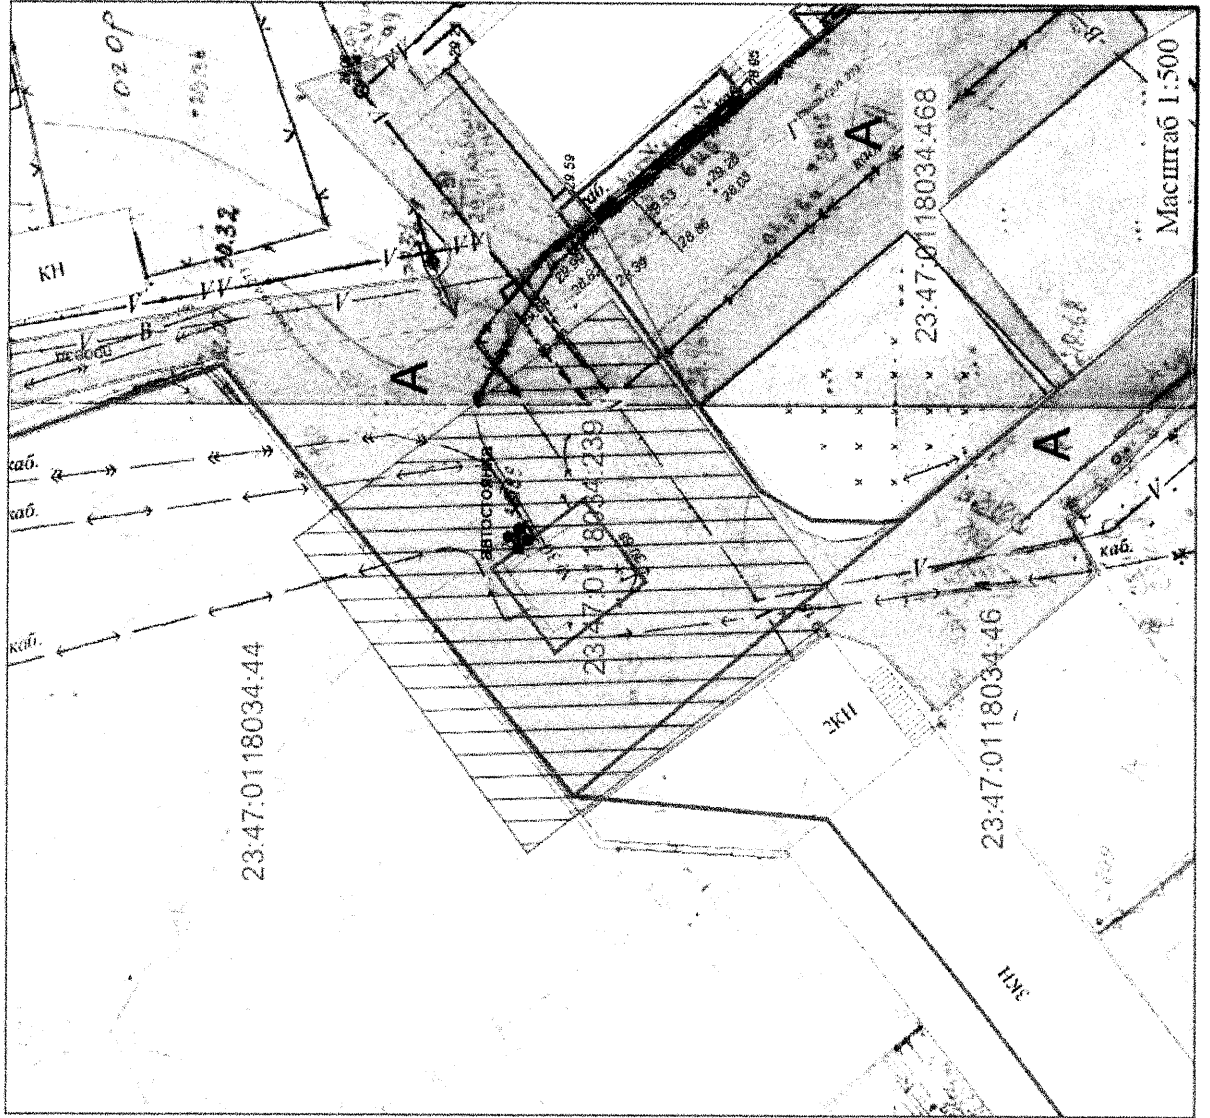

объект № 11

Земельный участок для размещения зарядных станций (терминалы) для электротранспорта по адресу: Краснодарский край, г. Новороссийск, с. Мысхако, ул. Центральная, 1 кад. квартал 23:47:0118034 в Мысхаком сельском округе

Ведомость координат в МСК-23 (зона 1)

Площадь земельного участка 1,0 кв.м.		Координаты (м)	
№ точки	X	Y	
1	436143,98	1282126,73	
2	436143,18	1282127,34	
3	436142,57	1282126,54	
4	436143,37	1282125,93	

Ведомость координат в местной системе координат

№ точки	X	Y	Длина
1	2927,44	18490,78	1,00
2	2926,64	18491,38	1,00
3	2926,04	18490,58	1,00
4	2926,84	18489,98	1,00

Условные обозначения:
 - электро-зарядная станция (ЭЗС)