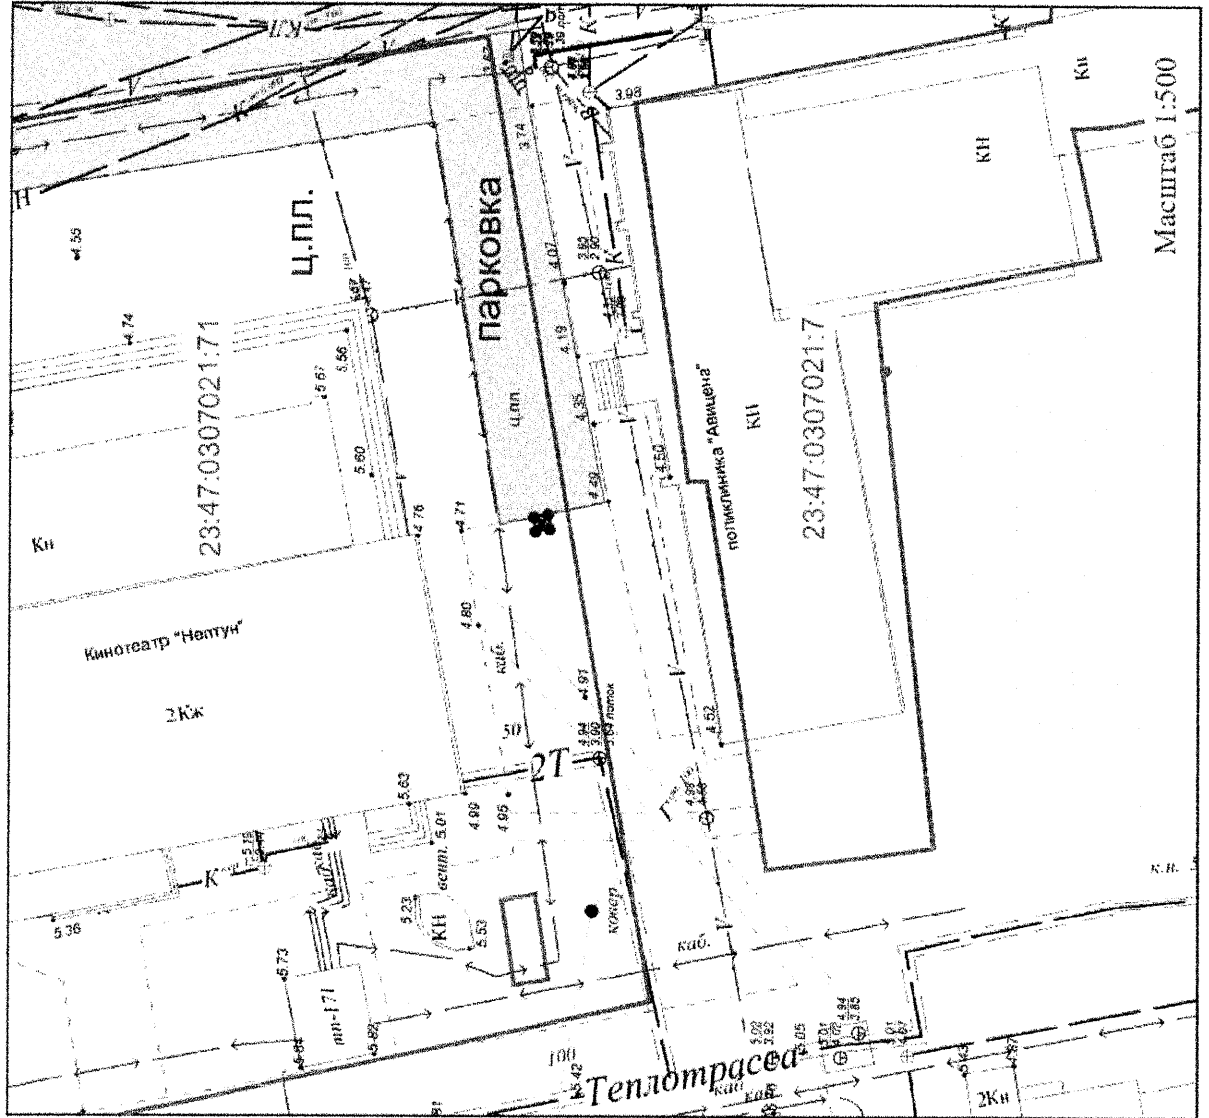

объект № 14

Земельный участок для размещения зарядных станций (терминалы) для электротранспорта по адресу: Краснодарский край, г. Новоросси́йск, ул. Адмирала Серебрякова, 53 кад. квартал 23:47:0307021 в Центральном внутригородском районе

Ведомость координат в МСК-23 (зона 1)

Площадь земельного участка 1.0 кв.м.		
Координаты (м)		
№ точки	X	Y
1	440735.98	1284593.52
2	440736.11	1284594.51
3	440735.13	1283594.69
4	440734.99	1284593.69

Ведомость координат в местной системе координат

№ точки	X	Y	Длина
1	7488.82	21014.96	1.00
2	7488.94	21015.96	1.00
3	7487.95	21016.12	1.00
4	7487.83	21015.12	1.00

Условные обозначения:
 - электро-зарядная станция (ЭЗС)